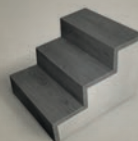

SCHODOVÉ HRANY PRE KAŽDÚ PODLAHU

Dodanie do 4 týždňov schodové hrany vyrobené priamo z podlahových lamiel