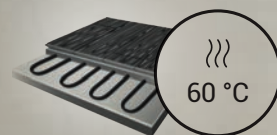

ODOLNOSŤ PROTI TRVALO VYSOKÝM TEPLOTÁM

Vhodné aj na elektrické vykurovacie fólie

ZÁRUKA 25 ROKOV
pre bytové zaťaženie